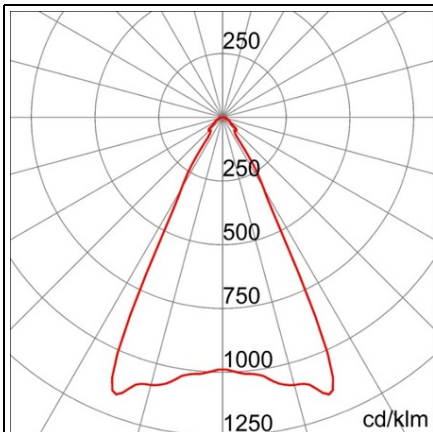

**GEWISS ESALITE HB - 24K - 60° OPTIC - DALI - 4000 K (CRI 80) -  
IP65 - CLASS I - RAL 9006 GREY**

DATE TEHNICE

Versiuni  
4000K lumina naturala

Greutate (Kg)  
11.2

Optica  
60°

Puterea sistemului  
210 W

Lumina iesire (lm)  
24100

Temperatura de culoare  
4000 K (CRI>80)

Flux nominal (lm)  
29000

Aplicatie  
Interna

Cod IK  
IK06

Temperatura de operare  
-30 +50 °C

Culoare  
Gri RAL 9006

Lampa tip  
LED - Neinlocuibil