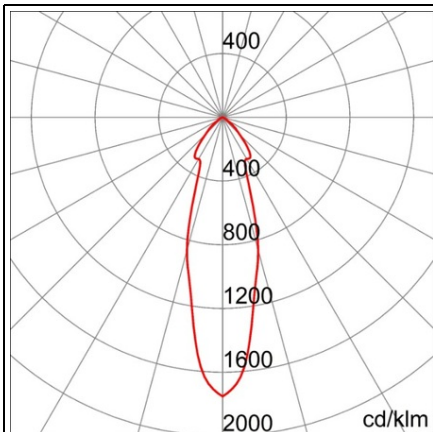

**GEWISS ESALITE HB - 24K - 30° OPTIC - DALI - 4000 K (CRI 80) -  
IP65 - CLASS I - RAL 9006 GREY**

DATE TEHNICE

Versiuni  
4000K lumina naturala

Greutate (Kg)  
11.2

Optica  
30°

Puterea sistemului  
210 W

Lumina iesire (lm)  
23600

Temperatura de culoare  
4000 K (CRI>80)

Flux nominal (lm)  
29000

Aplicatie  
Interna

Cod IK  
IK06

Temperatura de operare  
-30 +50 °C

Culoare  
Gri RAL 9006

Lampa tip  
LED - Neinlocuibil