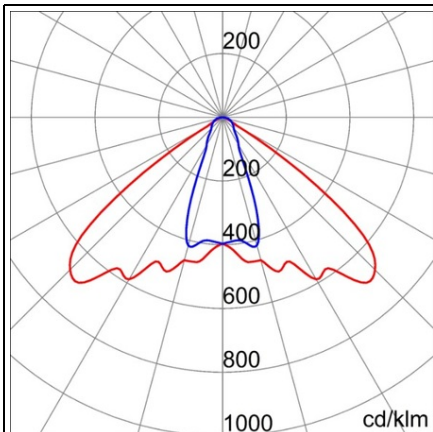

**GEWISS ESALITE HB - 24K - ELLIPTICAL OPTIC - DALI - 3000 K (CRI
80) - IP65 - CLASS I - RAL 9006 GREY**

DATE TEHNICE

Versiuni
3000 K lumina calda

Greutate (Kg)
11.2

Optica
Eliptic

Puterea sistemului
210 W