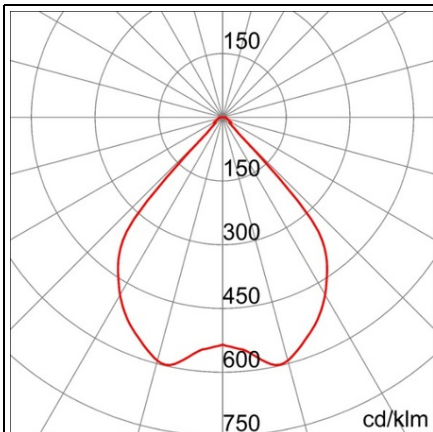

**GEWISS ESALITE HB - 24K - 90° OPTIC - DALI - 3000 K (CRI 80) -
IP65 - CLASS I - RAL 9006 GREY**

DATE TEHNICE

Versiuni
3000 K lumina calda

Greutate (Kg)
11.2

Optica
90°

Puterea sistemului
210 W

Lumina iesire (lm)
23800