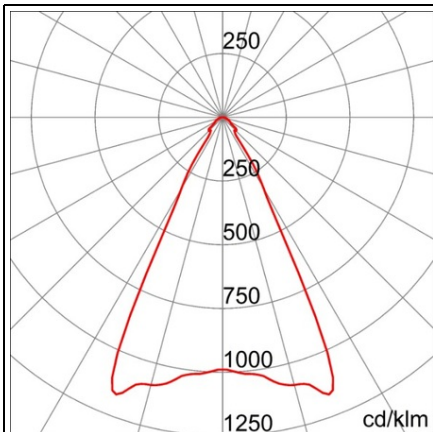

**GEWISS ESALITE HB - 24K - 60° OPTIC - DALI - 3000 K (CRI 80) -  
IP65 - CLASS I - RAL 9006 GREY**

DATE TEHNICE

Versiuni  
3000 K lumina calda

Greutate (Kg)  
11.2

Optica  
60°

Puterea sistemului  
210 W

Lumina iesire (lm)  
22400

Temperatura de culoare  
3000 K (CRI>80)

Flux nominal (lm)  
27000

Aplicatie  
Interna

Cod IK  
IK06

Temperatura de operare  
-30 +50 °C

Culoare  
Gri RAL 9006

Lampa tip  
LED - Neinlocuibil

Tip driver  
Driver Led Dali