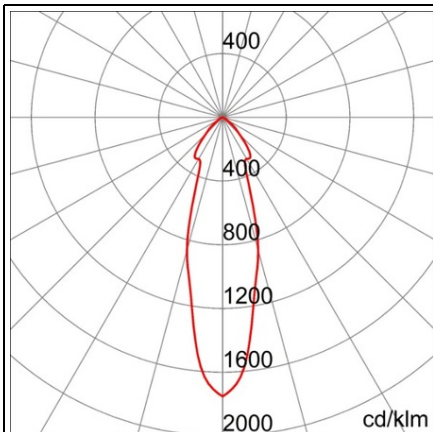

**GEWISS ESALITE HB - 24K - 30° OPTIC - DALI - 3000 K (CRI 80) -
IP65 - CLASS I - RAL 9006 GREY**

DATE TEHNICE

Versiuni
3000 K lumina calda

Greutate (Kg)
11.2

Optica
30°

Puterea sistemului
210 W

Lumina iesire (lm)
21900