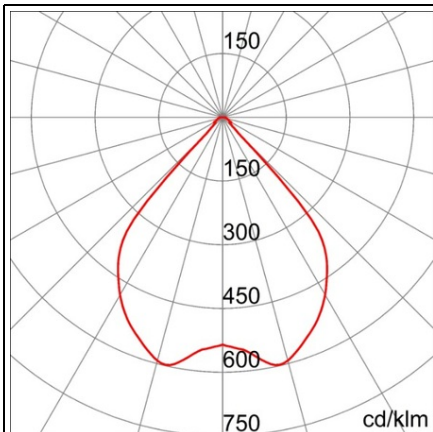

**GEWISS ESALITE HB - 20K - 90° OPTIC - DALI - 5700 K (CRI 80) -  
IP66 - CLASS I - RAL 9006 GREY**

DATE TEHNICE

Versiuni  
5700K lumina rece

Greutate (Kg)  
7.5

Optica  
90°

Puterea sistemului  
148 W

Lumina iesire (lm)  
16800