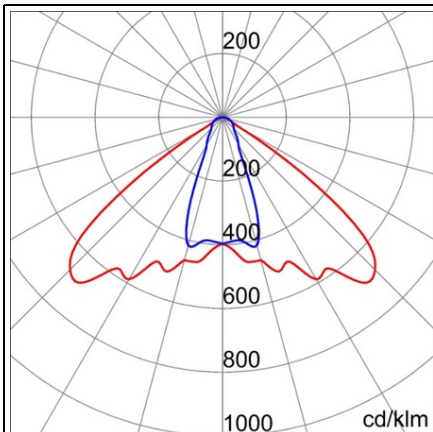

**GEWISS ESALITE HB - 20K - ELLIPTICAL OPTIC - DALI - 4000 K (CRI
80) - IP66 - CLASS I - RAL 9006 GREY**

DATE TEHNICE

Versiuni
4000K lumina naturala

Greutate (Kg)
7.5

Optica
Eliptic

Puterea sistemului
148 W