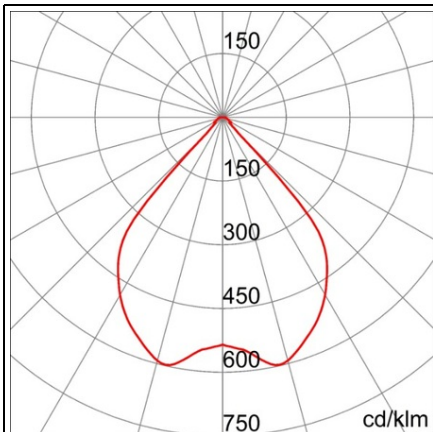

**GEWISS ESALITE HB - 20K - 90° OPTIC - DALI - 4000 K (CRI 80) -  
IP66 - CLASS I - RAL 9006 GREY**

DATE TEHNICE

Versiuni  
4000K lumina naturala

Greutate (Kg)  
7.5

Optica  
90°

Puterea sistemului  
148 W