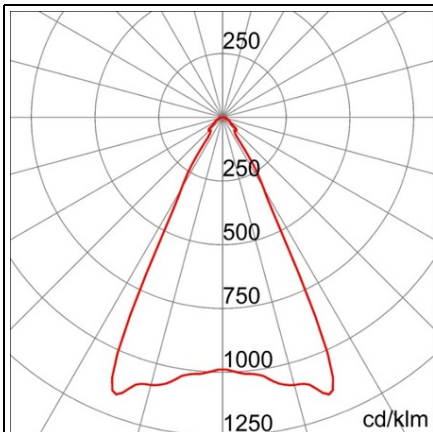

**GEWISS ESALITE HB - 20K - 60° OPTIC - DALI - 4000 K (CRI 80) -
IP66 - CLASS I - RAL 9006 GREY**

DATE TEHNICE

Versiuni
4000K lumina naturala

Greutate (Kg)
7.5

Optica
60°

Puterea sistemului
148 W

Lumina iesire (lm)
15800