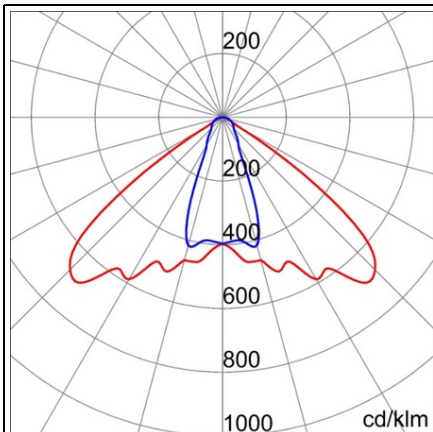

**GEWISS ESALITE HB - 20K - ELLIPTICAL OPTIC - DALI - 3000 K (CRI
80) - IP66 - CLASS I - RAL 9006 GREY**

DATE TEHNICE

Versiuni
3000 K lumina calda

Greutate (Kg)
7.5

Optica
Eliptic

Puterea sistemului
148 W

Lumina iesire (lm)
14700