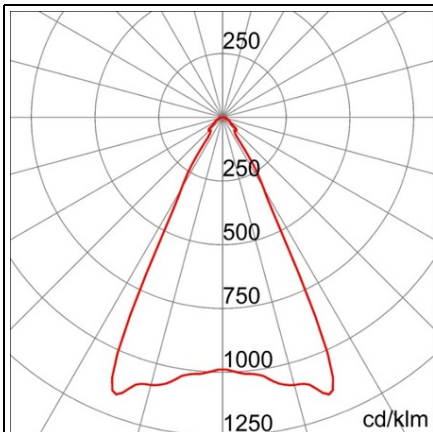

**GEWISS ESALITE HB - 20K - 60° OPTIC - DALI - 3000 K (CRI 80) -  
IP66 - CLASS I - RAL 9006 GREY**

DATE TEHNICE

Versiuni  
3000 K lumina calda

Greutate (Kg)  
7.5

Optica  
60°

Puterea sistemului  
148 W

Lumina iesire (lm)  
14700