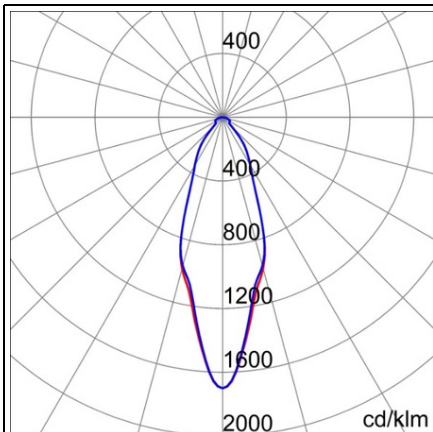

**GEWISS ESALITE HB - 20K - 30° OPTIC - DALI - 3000 K (CRI 80) -
IP66 - CLASS I - RAL 9006 GREY**

DATE TEHNICE

Versiuni
3000 K lumina calda

Greutate (Kg)
7.5

Optica
30°

Puterea sistemului
148 W

Lumina iesire (lm)
14400