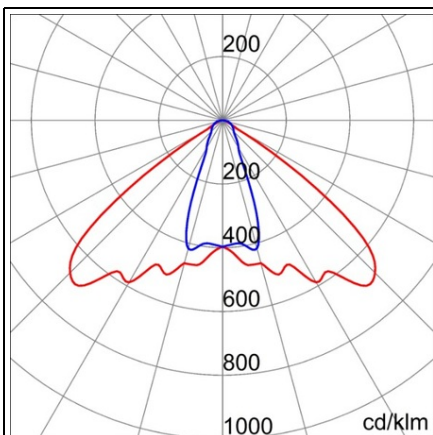

**GEWISS ESALITE HB - 20K - ELLIPTICAL OPTIC - DALI - 5700 K (CRI 80) - IP65 - CLASS I - RAL 9006 GREY**

DATE TEHNICE

Versiuni  
5700K lumina rece

Greutate (Kg)  
7.5

Optica  
Eliptic

Puterea sistemului  
148 W