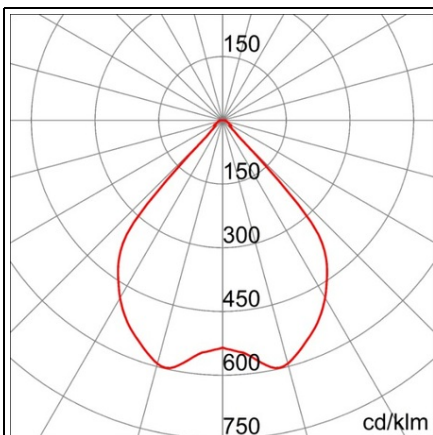

**GEWISS ESALITE HB - 20K - 90° OPTIC - DALI - 5700 K (CRI 80) -
IP65 - CLASS I - RAL 9006 GREY**

DATE TEHNICE

Versiuni
5700K lumina rece

Greutate (Kg)
7.5

Optica
90°

Puterea sistemului
148 W

Lumina iesire (lm)
18200