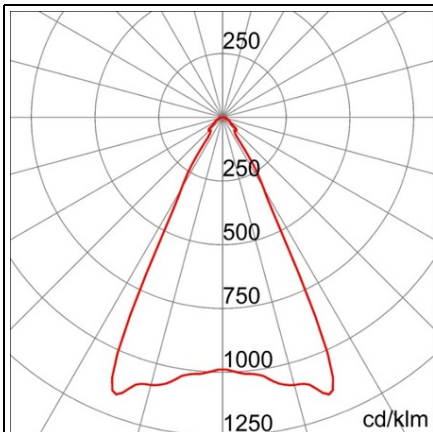

**GEWISS ESALITE HB - 20K - 60° OPTIC - DALI - 5700 K (CRI 80) -  
IP65 - CLASS I - RAL 9006 GREY**

DATE TEHNICE

Versiuni  
5700K lumina rece

Greutate (Kg)  
7.5

Optica  
60°

Puterea sistemului  
148 W

Lumina iesire (lm)  
17200

Temperatura de culoare  
5700 K (CRI>80)

Flux nominal (lm)  
20000

Aplicatie  
Interna

Cod IK  
IK06

Temperatura de operare  
-30 +50 °C

Culoare  
Gri RAL 9006

Lampa tip  
LED - Neinlocuibil

Tip driver  
Driver Led Dali