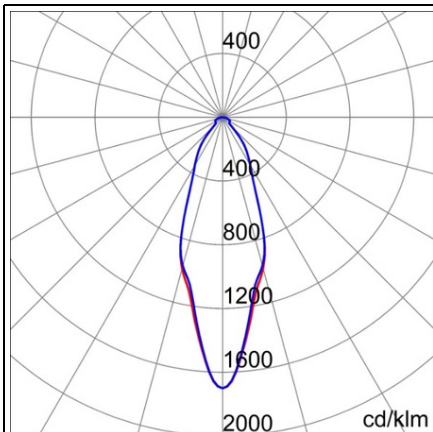

**GEWISS ESALITE HB - 20K - 30° OPTIC - DALI - 5700 K (CRI 80) -
IP65 - CLASS I - RAL 9006 GREY**

DATE TEHNICE

Versiuni
5700K lumina rece

Greutate (Kg)
7.5

Optica
30°

Puterea sistemului
148 W

Lumina iesire (lm)
16800