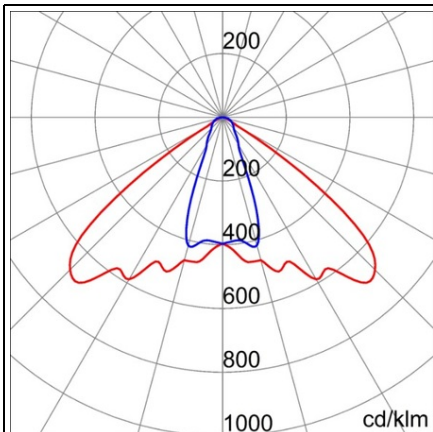

**GEWISS ESALITE HB - 20K - ELLIPTICAL OPTIC - DALI - 4000 K (CRI  
80) - IP65 - CLASS I - RAL 9006 GREY**

DATE TEHNICE

Versiuni  
4000K lumina naturala

Greutate (Kg)  
7.5

Optica  
Eliptic

Puterea sistemului  
148 W