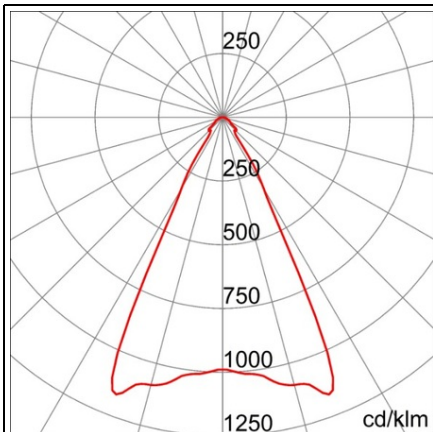

**GEWISS ESALITE HB - 20K - 60° OPTIC - DALI - 4000 K (CRI 80) -
IP65 - CLASS I - RAL 9006 GREY**

DATE TEHNICE

Versiuni
4000K lumina naturala

Greutate (Kg)
7.5

Optica
60°

Puterea sistemului
148 W

Lumina iesire (lm)
17200

Temperatura de culoare
4000 K (CRI>80)

Flux nominal (lm)
20000

Aplicatie
Interna

Cod IK
IK06

Temperatura de operare
-30 +50 °C

Culoare
Gri RAL 9006

Lampa tip
LED - Neinlocuibil

Tip driver
Driver Led Dali