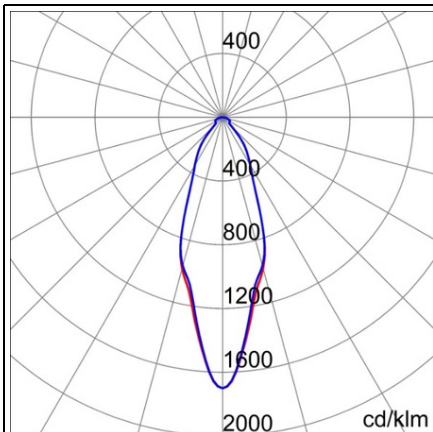

**GEWISS ESALITE HB - 20K - 30° OPTIC - DALI - 4000 K (CRI 80) -
IP65 - CLASS I - RAL 9006 GREY**

DATE TEHNICE

Versiuni
4000K lumina naturala

Greutate (Kg)
7.5

Optica
30°

Puterea sistemului
148 W

Lumina iesire (lm)
16800