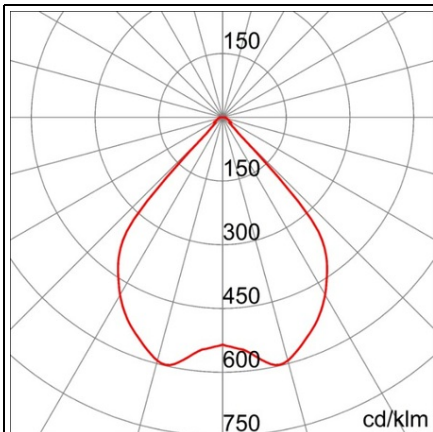

**GEWISS ESALITE HB - 20K - 90° OPTIC - DALI - 3000 K (CRI 80) -  
IP65 - CLASS I - RAL 9006 GREY**

DATE TEHNICE

Versiuni  
3000 K lumina calda

Greutate (Kg)  
7.5

Optica  
90°

Puterea sistemului  
148 W

Lumina iesire (lm)  
16900