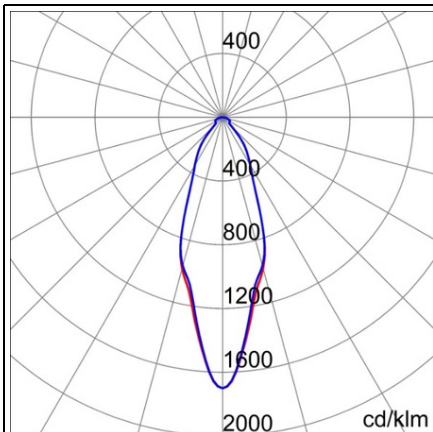

**GEWISS ESALITE HB - 20K - 30° OPTIC - DALI - 3000 K (CRI 80) -  
IP65 - CLASS I - RAL 9006 GREY**

DATE TEHNICE

Versiuni  
3000 K lumina calda

Greutate (Kg)  
7.5

Optica  
30°

Puterea sistemului  
148 W

Lumina iesire (lm)  
15600