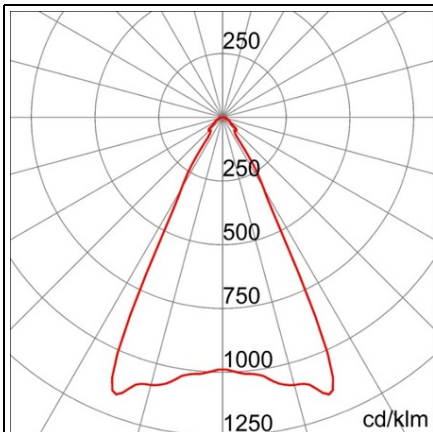

**GEWISS ESALITE HB - 16K - 60° OPTIC - DALI - 4000 K (CRI 80) -
IP66 - CLASS I - RAL 9006 GREY**

DATE TEHNICE

Versiuni
4000K lumina naturala

Greutate (Kg)
7.5

Optica
60°

Puterea sistemului
125 W

Lumina iesire (lm)
13600