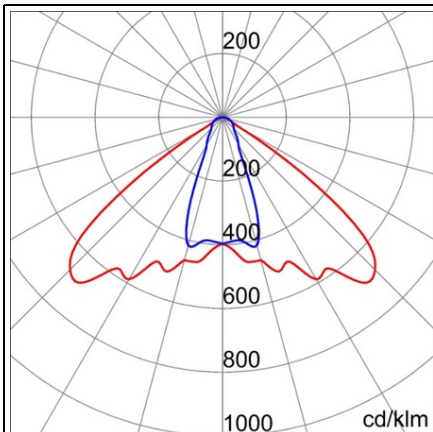

**GEWISS ESALITE HB - 16K - ELLIPTICAL OPTIC - DALI - 3000 K (CRI  
80) - IP66 - CLASS I - RAL 9006 GREY**

DATE TEHNICE

Versiuni  
3000 K lumina calda

Greutate (Kg)  
7.5

Optica  
Eliptic

Puterea sistemului  
125 W