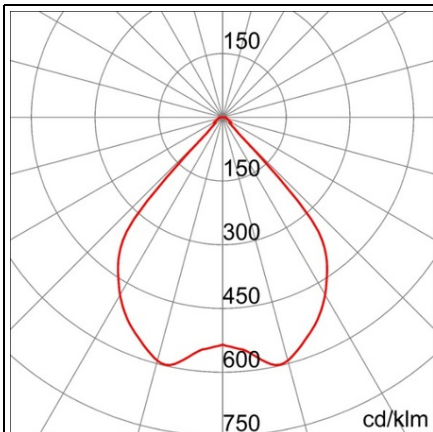

**GEWISS ESALITE HB - 16K - 90° OPTIC - DALI - 3000 K (CRI 80) -  
IP66 - CLASS I - RAL 9006 GREY**

DATE TEHNICE

Versiuni  
3000 K lumina calda

Greutate (Kg)  
7.5

Optica  
90°

Puterea sistemului  
125 W

Lumina iesire (lm)  
13400