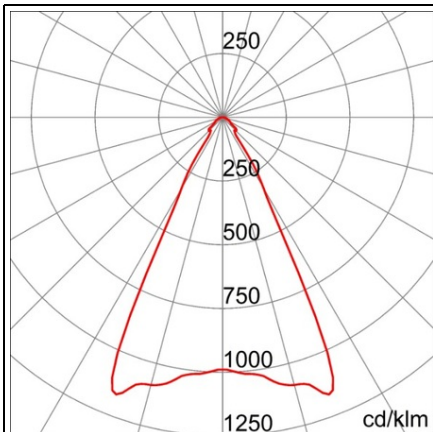

**GEWISS ESALITE HB - 16K - 60° OPTIC - DALI - 3000 K (CRI 80) -
IP66 - CLASS I - RAL 9006 GREY**

DATE TEHNICE

Versiuni
3000 K lumina calda

Greutate (Kg)
7.5

Optica
60°

Puterea sistemului
125 W

Lumina iesire (lm)
12600