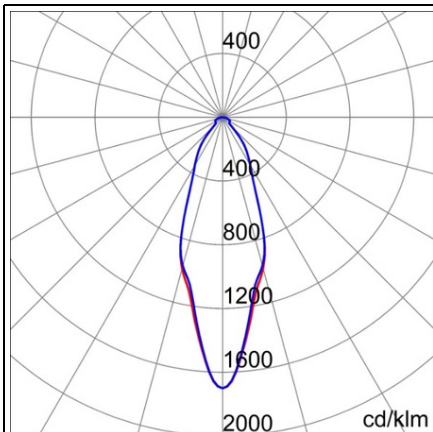

**GEWISS ESALITE HB - 16K - 30° OPTIC - DALI - 3000 K (CRI 80) -  
IP66 - CLASS I - RAL 9006 GREY**

DATE TEHNICE

Versiuni  
3000 K lumina calda

Greutate (Kg)  
7.5

Optica  
30°

Puterea sistemului  
125 W

Lumina iesire (lm)  
12300