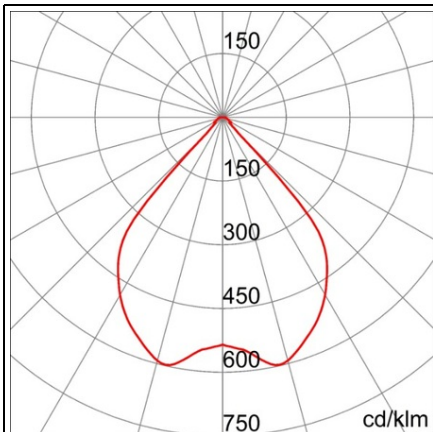

**GEWISS ESALITE HB - 16K - 90° OPTIC - DALI - 5700 K (CRI 80) -
IP65 - CLASS I - RAL 9006 GREY**

DATE TEHNICE

Versiuni
5700K lumina rece

Greutate (Kg)
7.5

Optica
90°

Puterea sistemului
125 W

Lumina iesire (lm)
15600