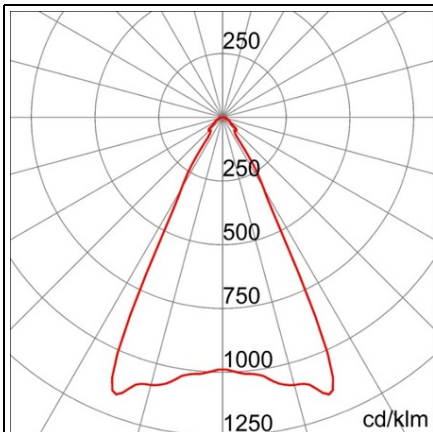

**GEWISS ESALITE HB - 16K - 60° OPTIC - DALI - 5700 K (CRI 80) -
IP65 - CLASS I - RAL 9006 GREY**

DATE TEHNICE

Versiuni
5700K lumina rece

Greutate (Kg)
7.5

Optica
60°

Puterea sistemului
125 W

Lumina iesire (lm)
14700

Temperatura de culoare
5700 K (CRI>80)

Flux nominal (lm)
17000

Aplicatie
Interna

Cod IK
IK06

Temperatura de operare
-30 +50 °C

Culoare
Gri RAL 9006

Lampa tip
LED - Neinlocuibil

Tip driver
Driver Led Dali