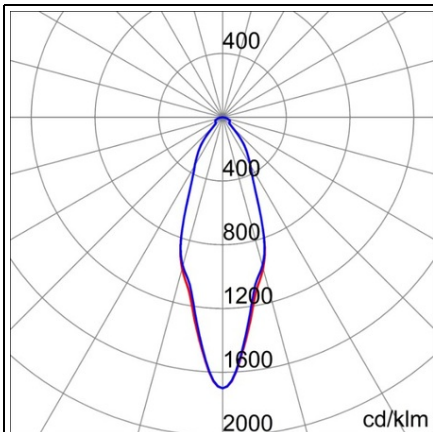

**GEWISS ESALITE HB - 16K - 30° OPTIC - DALI - 5700 K (CRI 80) -
IP65 - CLASS I - RAL 9006 GREY**

DATE TEHNICE

Versiuni
5700K lumina rece

Greutate (Kg)
7.5

Optica
30°

Puterea sistemului
125 W

Lumina iesire (lm)
14400