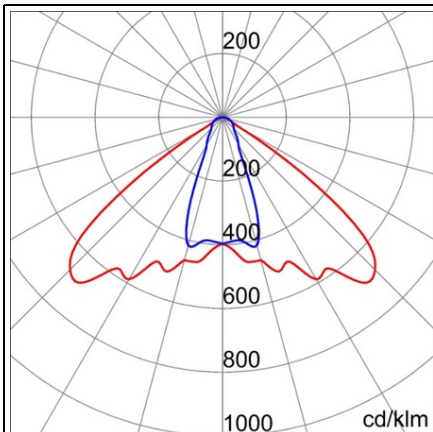

**GEWISS ESALITE HB - 16K - ELLIPTICAL OPTIC - DALI - 4000 K (CRI
80) - IP65 - CLASS I - RAL 9006 GREY**

DATE TEHNICE

Versiuni
4000K lumina naturala

Greutate (Kg)
7.5

Optica
Eliptic

Puterea sistemului
125 W