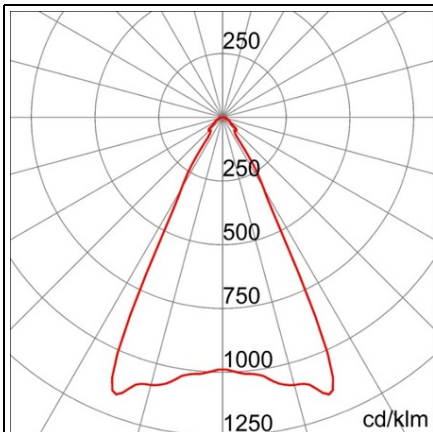

**GEWISS ESALITE HB - 16K - 60° OPTIC - DALI - 4000 K (CRI 80) -
IP65 - CLASS I - RAL 9006 GREY**

DATE TEHNICE

Versiuni
4000K lumina naturala

Greutate (Kg)
7.5

Optica
60°

Puterea sistemului
125 W

Lumina iesire (lm)
14700

Temperatura de culoare
4000 K (CRI>80)

Flux nominal (lm)
17000

Aplicatie
Interna

Cod IK
IK06

Temperatura de operare
-30 +50 °C

Culoare
Gri RAL 9006

Lampa tip
LED - Neinlocuibil

Tip driver
Driver Led Dali