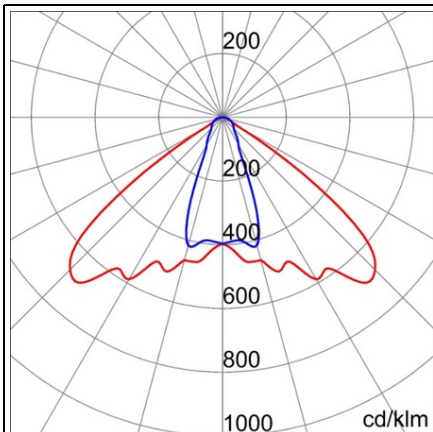

**GEWISS ESALITE HB - 16K - ELLIPTICAL OPTIC - DALI - 3000 K (CRI  
80) - IP65 - CLASS I - RAL 9006 GREY**

DATE TEHNICE

Versiuni  
3000 K lumina calda

Greutate (Kg)  
7.5

Optica  
Eliptic

Puterea sistemului  
125 W