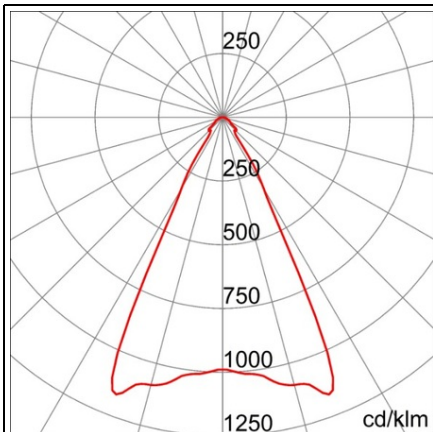

**GEWISS ESALITE HB - 16K - 60° OPTIC - DALI - 3000 K (CRI 80) -
IP65 - CLASS I - RAL 9006 GREY**

DATE TEHNICE

Versiuni
3000 K lumina calda

Greutate (Kg)
7.5

Optica
60°

Puterea sistemului
125 W

Lumina iesire (lm)
13700