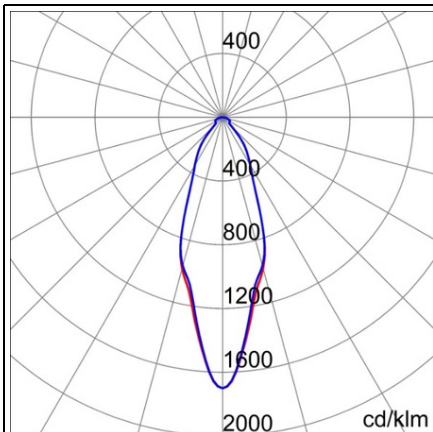

**GEWISS ESALITE HB - 16K - 30° OPTIC - DALI - 3000 K (CRI 80) -
IP65 - CLASS I - RAL 9006 GREY**

DATE TEHNICE

Versiuni
3000 K lumina calda

Greutate (Kg)
7.5

Optica
30°

Puterea sistemului
125 W

Lumina iesire (lm)
13400