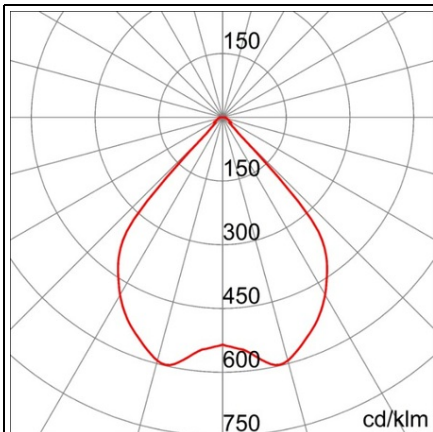

**GEWISS ESALITE HB - 12K - 90° OPTIC - DALI - 5700 K (CRI 80) -  
IP66 - CLASS I - RAL 9006 GREY**

DATE TEHNICE

Versiuni  
5700K lumina rece

Greutate (Kg)  
7.5

Optica  
90°

Puterea sistemului  
112 W

Lumina iesire (lm)  
12700