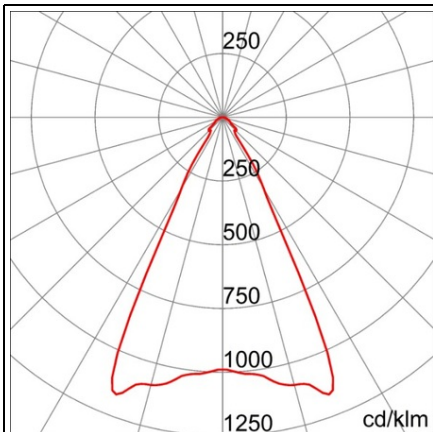

**GEWISS ESALITE HB - 12K - 60° OPTIC - DALI - 5700 K (CRI 80) -
IP66 - CLASS I - RAL 9006 GREY**

DATE TEHNICE

Versiuni
5700K lumina rece

Greutate (Kg)
7.5

Optica
60°

Puterea sistemului
112 W

Lumina iesire (lm)
11900

Temperatura de culoare
5700 K (CRI>80)

Flux nominal (lm)
15000

Aplicatie
Intern / Extern

Cod IK
IK08

Temperatura de operare
-30 +50 °C

Culoare
Gri RAL 9006

Lampa tip
LED - Neinlocuibil

Tip driver
Driver Led Dali

Life time L90B10 (Tq 25°)
100000 h

Overvoltage resistance
Common mode: 8KV; Differential mode: 6KV

Life time L90B10 (Tq 50°)
61000 h

Ecran
Sticla calita

Electrocod
2444

Pret: 2 163,93 lei (TVA inclus)

Detalii online: <https://www.materialelectrice.ro/esalite-hb-12k-600-optic-dali-5700-k-cri-80-ip66-class-i-ral-9006-grey-45254>