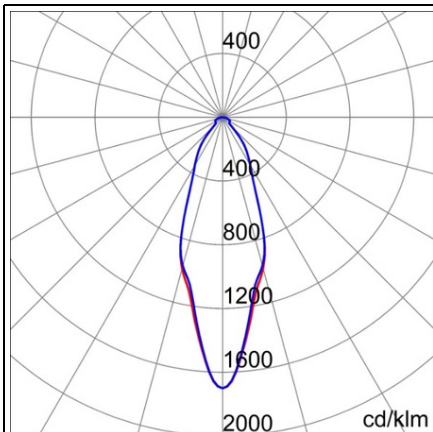

**GEWISS ESALITE HB - 12K - 30° OPTIC - DALI - 5700 K (CRI 80) -  
IP66 - CLASS I - RAL 9006 GREY**

DATE TEHNICE

Versiuni  
5700K lumina rece

Greutate (Kg)  
7.5

Optica  
30°

Puterea sistemului  
112 W

Lumina iesire (lm)  
11600