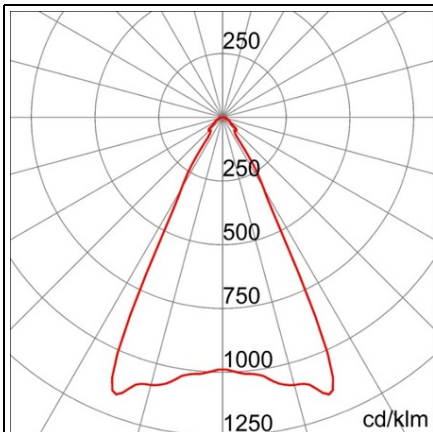

**GEWISS ESALITE HB - 12K - 60° OPTIC - DALI - 4000 K (CRI 80) -  
IP66 - CLASS I - RAL 9006 GREY**

DATE TEHNICE

Versiuni  
4000K lumina naturala

Greutate (Kg)  
7.5

Optica  
60°

Puterea sistemului  
112 W

Lumina iesire (lm)  
11900

Temperatura de culoare  
4000 K (CRI>80)

Flux nominal (lm)  
15000

Aplicatie  
Intern / Extern

Cod IK  
IK08

Temperatura de operare  
-30 +50 °C

Culoare  
Gri RAL 9006

Lampa tip  
LED - Neinlocuibil