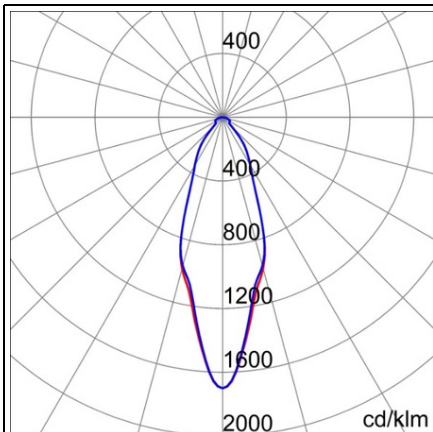

**GEWISS ESALITE HB - 12K - 30° OPTIC - DALI - 4000 K (CRI 80) -
IP66 - CLASS I - RAL 9006 GREY**

DATE TEHNICE

Versiuni
4000K lumina naturala

Greutate (Kg)
7.5

Optica
30°

Puterea sistemului
112 W

Lumina iesire (lm)
11600