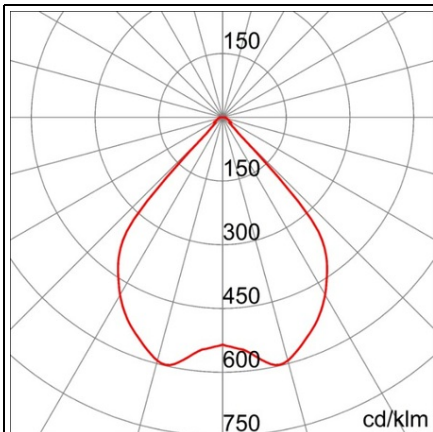

**GEWISS ESALITE HB - 12K - 90° OPTIC - DALI - 3000 K (CRI 80) -  
IP66 - CLASS I - RAL 9006 GREY**

DATE TEHNICE

Versiuni  
3000 K lumina calda

Greutate (Kg)  
7.5

Optica  
90°

Puterea sistemului  
112 W

Lumina iesire (lm)  
11800