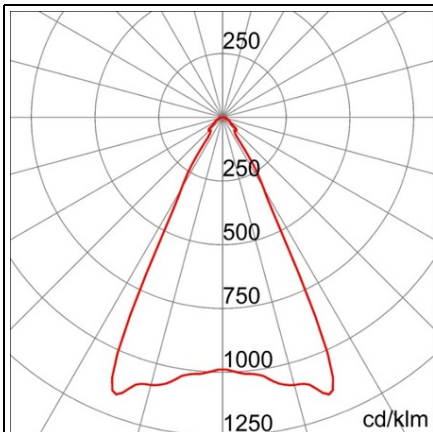

**GEWISS ESALITE HB - 12K - 60° OPTIC - DALI - 3000 K (CRI 80) -  
IP66 - CLASS I - RAL 9006 GREY**

DATE TEHNICE

Versiuni  
3000 K lumina calda

Greutate (Kg)  
7.5

Optica  
60°

Puterea sistemului  
112 W

Lumina iesire (lm)  
11100