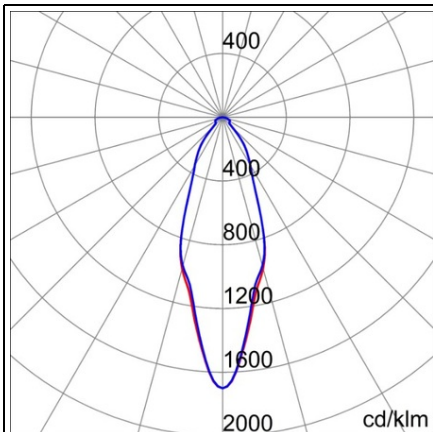

**GEWISS ESALITE HB - 12K - 30° OPTIC - DALI - 3000 K (CRI 80) -
IP66 - CLASS I - RAL 9006 GREY**

DATE TEHNICE

Versiuni
3000 K lumina calda

Greutate (Kg)
7.5

Optica
30°

Puterea sistemului
112 W

Lumina iesire (lm)
10800