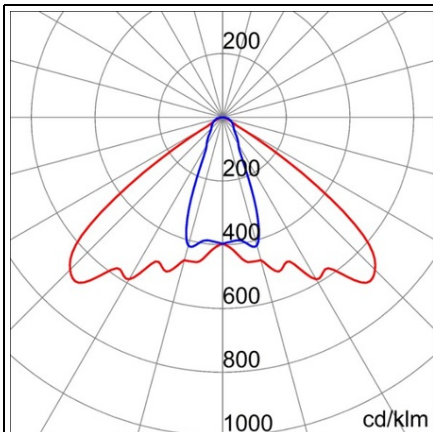

**GEWISS ESALITE HB - 12K - ELLIPTICAL OPTIC - DALI - 5700 K (CRI
80) - IP65 - CLASS I - RAL 9006 GREY**

DATE TEHNICE

Versiuni
5700K lumina rece

Greutate (Kg)
7.5

Optica
Eliptic

Puterea sistemului
112 W

Lumina iesire (lm)
12900