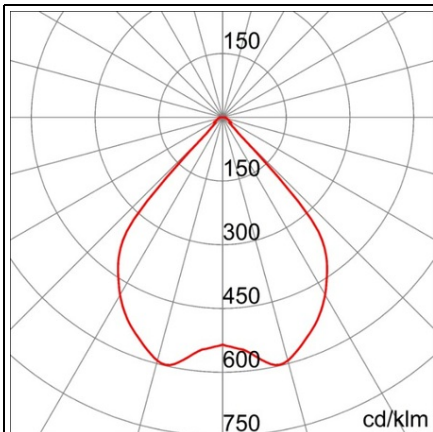

**GEWISS ESALITE HB - 12K - 90° OPTIC - DALI - 5700 K (CRI 80) -
IP65 - CLASS I - RAL 9006 GREY**

DATE TEHNICE

Versiuni
5700K lumina rece

Greutate (Kg)
7.5

Optica
90°

Puterea sistemului
112 W

Lumina iesire (lm)
13700