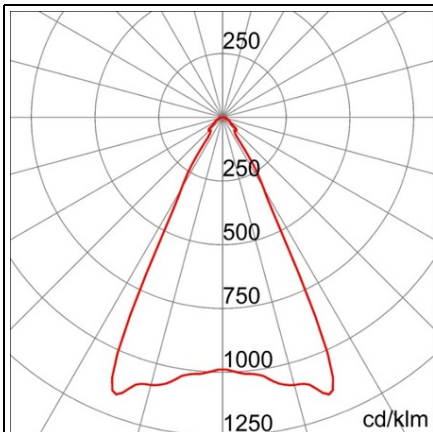

**GEWISS ESALITE HB - 12K - 60° OPTIC - DALI - 5700 K (CRI 80) -
IP65 - CLASS I - RAL 9006 GREY**

DATE TEHNICE

Versiuni
5700K lumina rece

Greutate (Kg)
7.5

Optica
60°

Puterea sistemului
112 W

Lumina iesire (lm)
12900

Temperatura de culoare
5700 K (CRI>80)

Flux nominal (lm)
15000

Aplicatie
Interna

Cod IK
IK06

Temperatura de operare
-30 +50 °C

Culoare
Gri RAL 9006

Lampa tip
LED - Neinlocuibil

Tip driver
Driver Led Dali