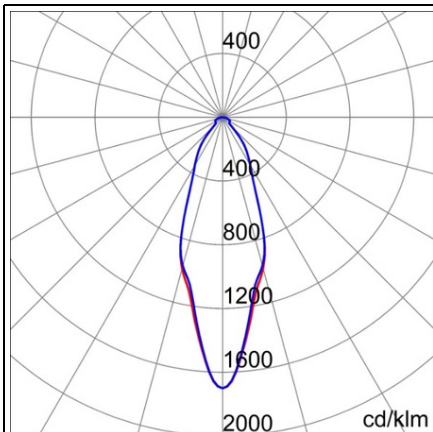

**GEWISS ESALITE HB - 12K - 30° OPTIC - DALI - 5700 K (CRI 80) -  
IP65 - CLASS I - RAL 9006 GREY**

DATE TEHNICE

Versiuni  
5700K lumina rece

Greutate (Kg)  
7.5

Optica  
30°

Puterea sistemului  
112 W

Lumina iesire (lm)  
12700