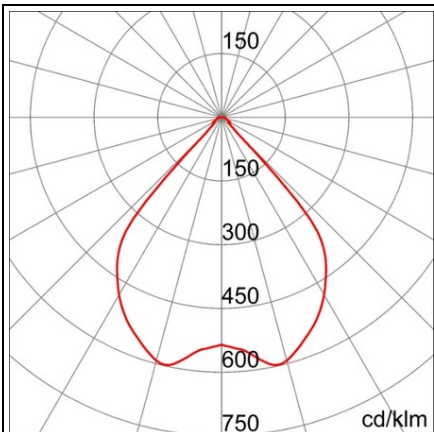

GEWISS ESALITE HB 6K 90° 4000K EMERGENCY 3H CRI80

DATE TEHNICE

Versiuni
4000K lumina naturala

Greutate (Kg)
4.5

Optica
90°

Puterea sistemului
60 W

Lumina iesire (lm)
6700

Temperatura de culoare
4000 K (CRI>80)