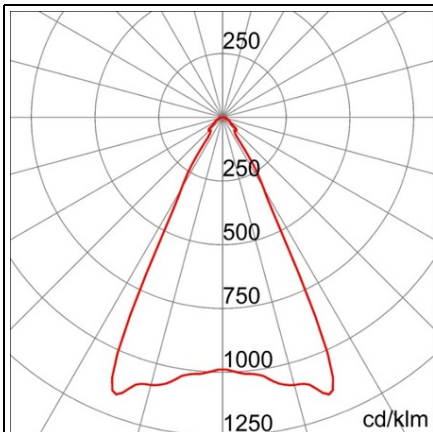

**GEWISS ESALITE HB - 6K - 60° OPTIC - DALI - 5700 K (CRI 80) -  
IP66 - CLASS I - RAL 9006 GREY**

DATE TEHNICE

Versiuni  
5700K lumina rece

Greutate (Kg)  
3.3

Optica  
60°

Puterea sistemului  
52 W

Lumina iesire (lm)  
5800