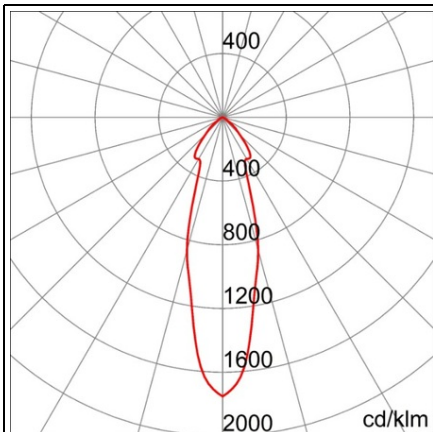

**GEWISS ESALITE HB - 6K - 30° OPTIC - DALI - 5700 K (CRI 80) -
IP66 - CLASS I - RAL 9006 GREY**

DATE TEHNICE

Versiuni
5700K lumina rece

Greutate (Kg)
3.3

Optica
30°

Puterea sistemului
52 W

Lumina iesire (lm)
5700